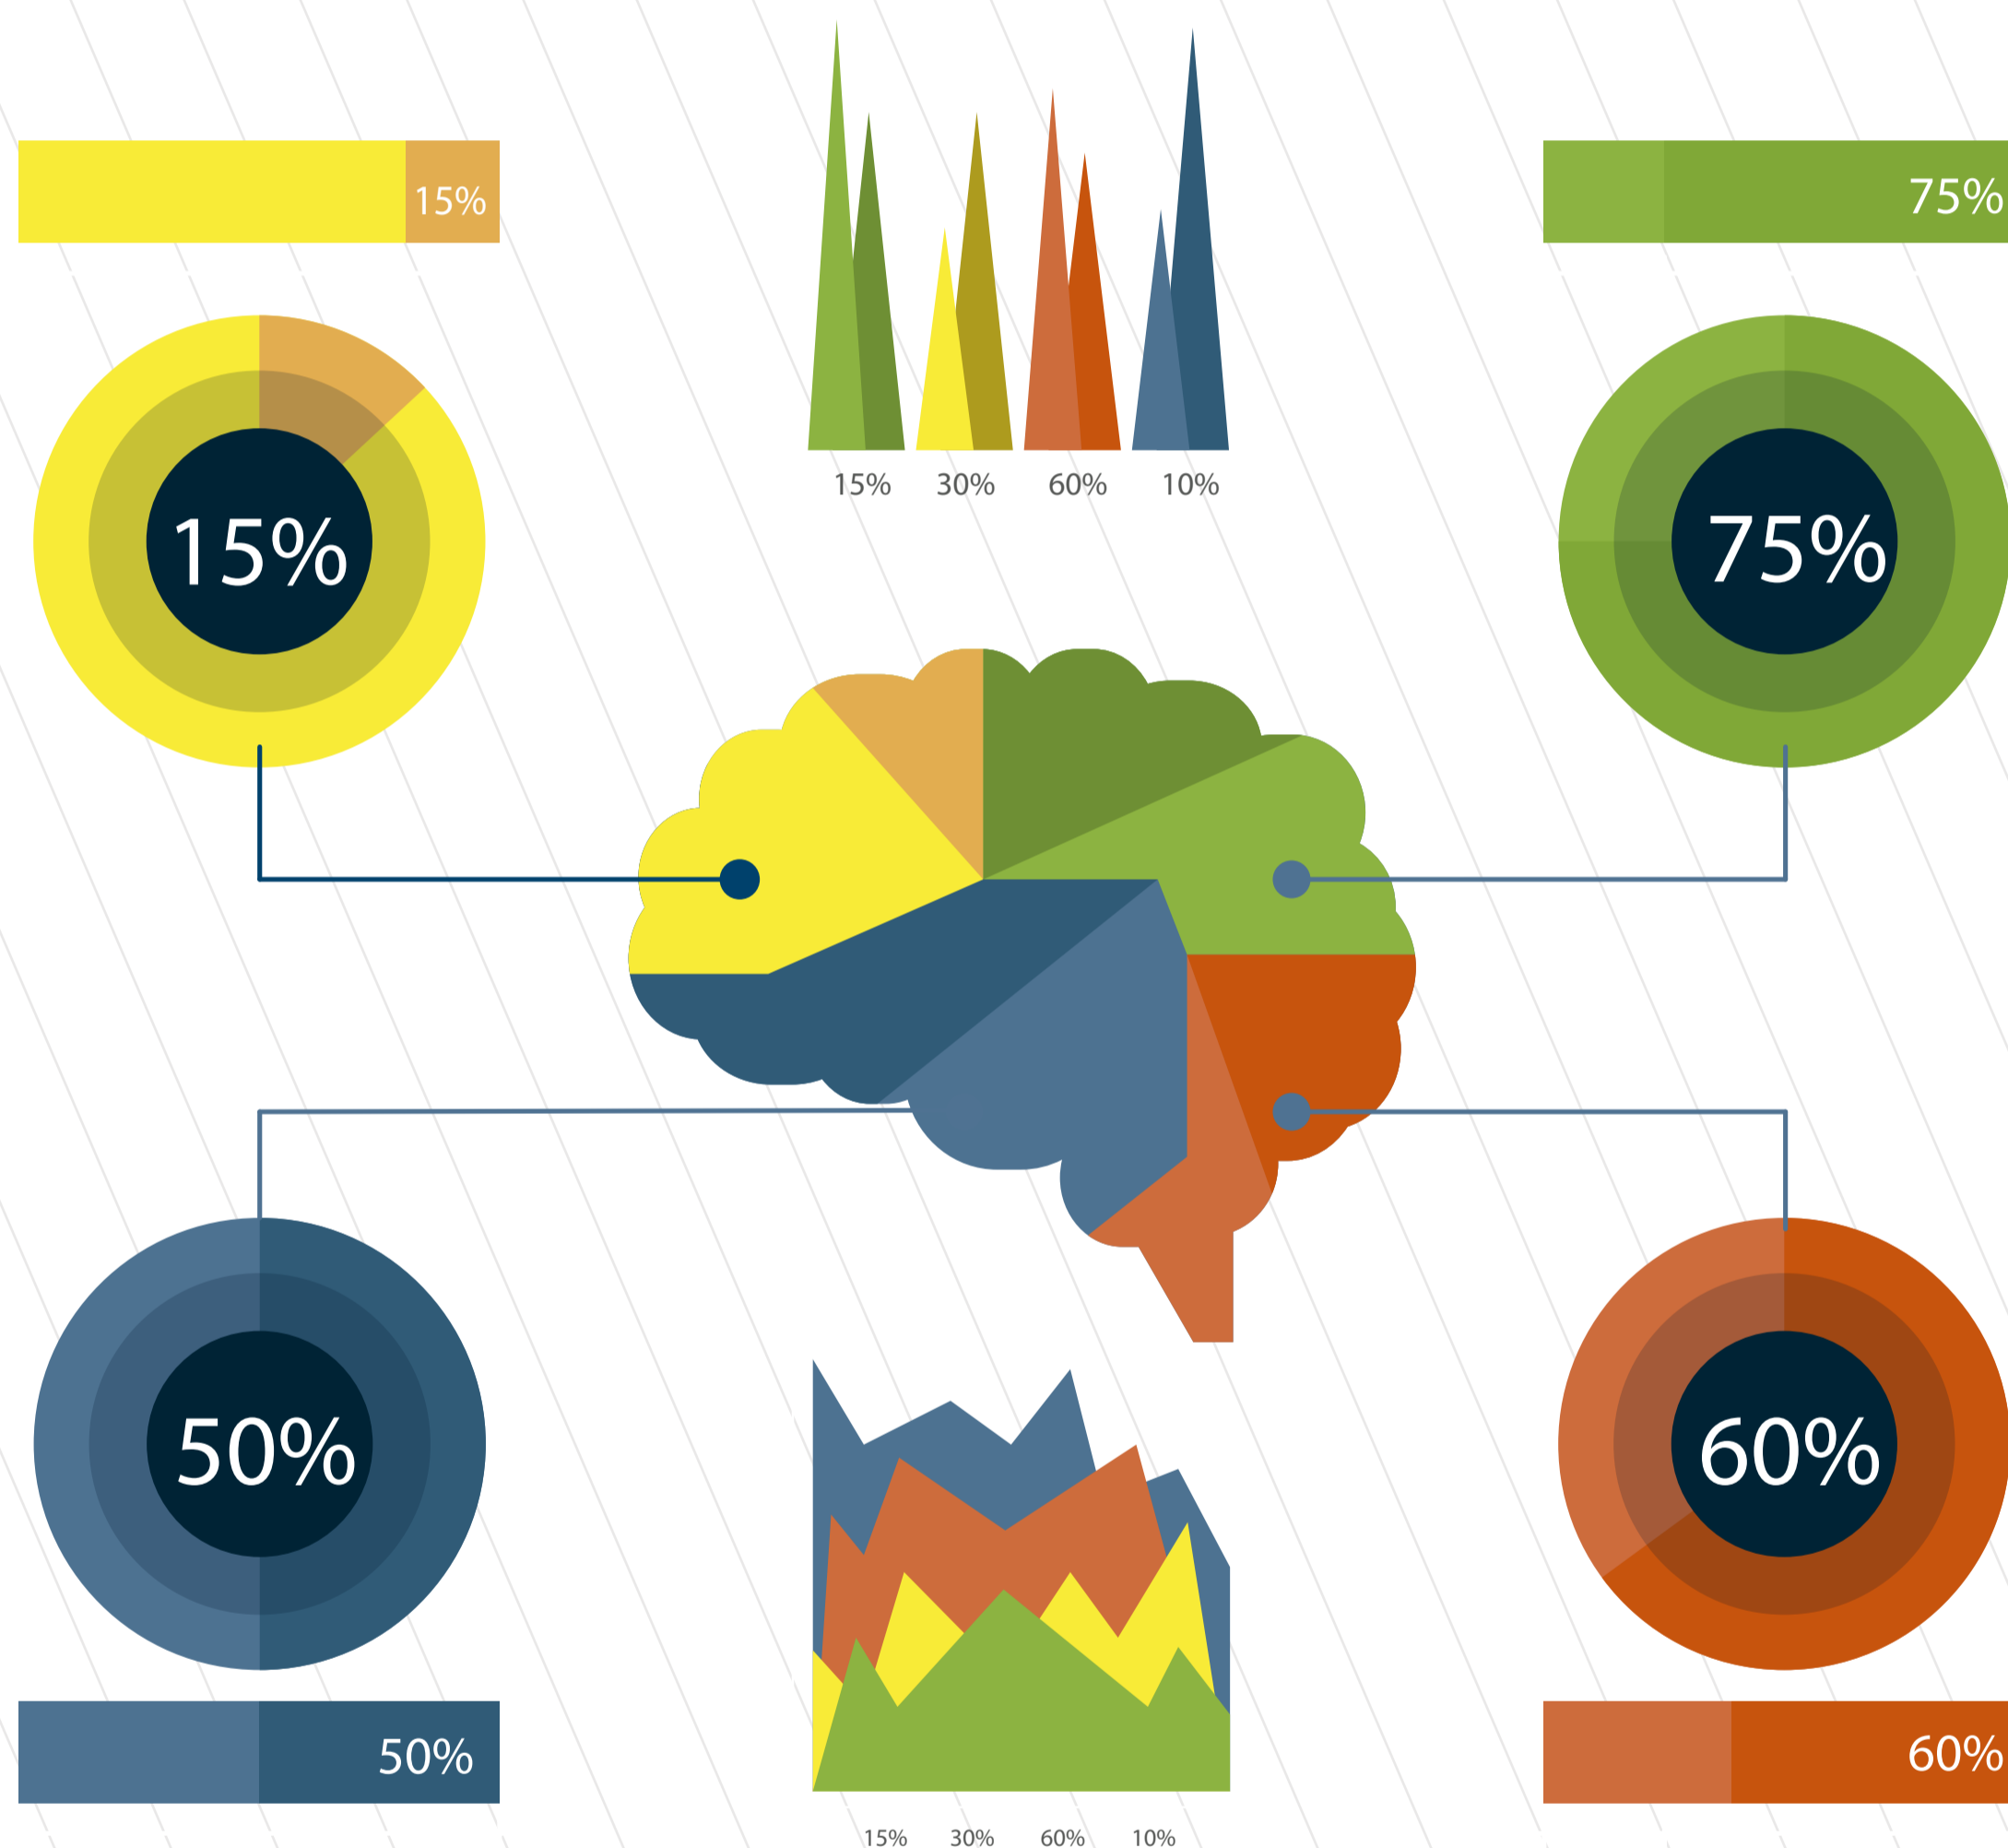

> CURSO EVALUACIÓN INTEGRAL DE LAS N.E.E.
“REVISIÓN, TABULACIÓN Y ANÁLISIS DE
BATERÍA PSICOPEDAGÓGICA EVALÚA”

28-29-30 de Enero de 2019

MODALIDAD

On-line, clases en vivo.
Todo Chile (sólo requiere
conexión a Internet).

CLASES

3 días a la semana,
21:00 a 23:40 hrs.

COSTOS

\$25.000 por participante,
(incluye material digital).

***INCLUYE MATERIAL EDITABLE Y CERTIFICADO**

INSCRIPCIÓN E INFORMACIONES

www.cyp-consultores.cl

☎ 9-44601413 / 9-32652245 / 9-65675316